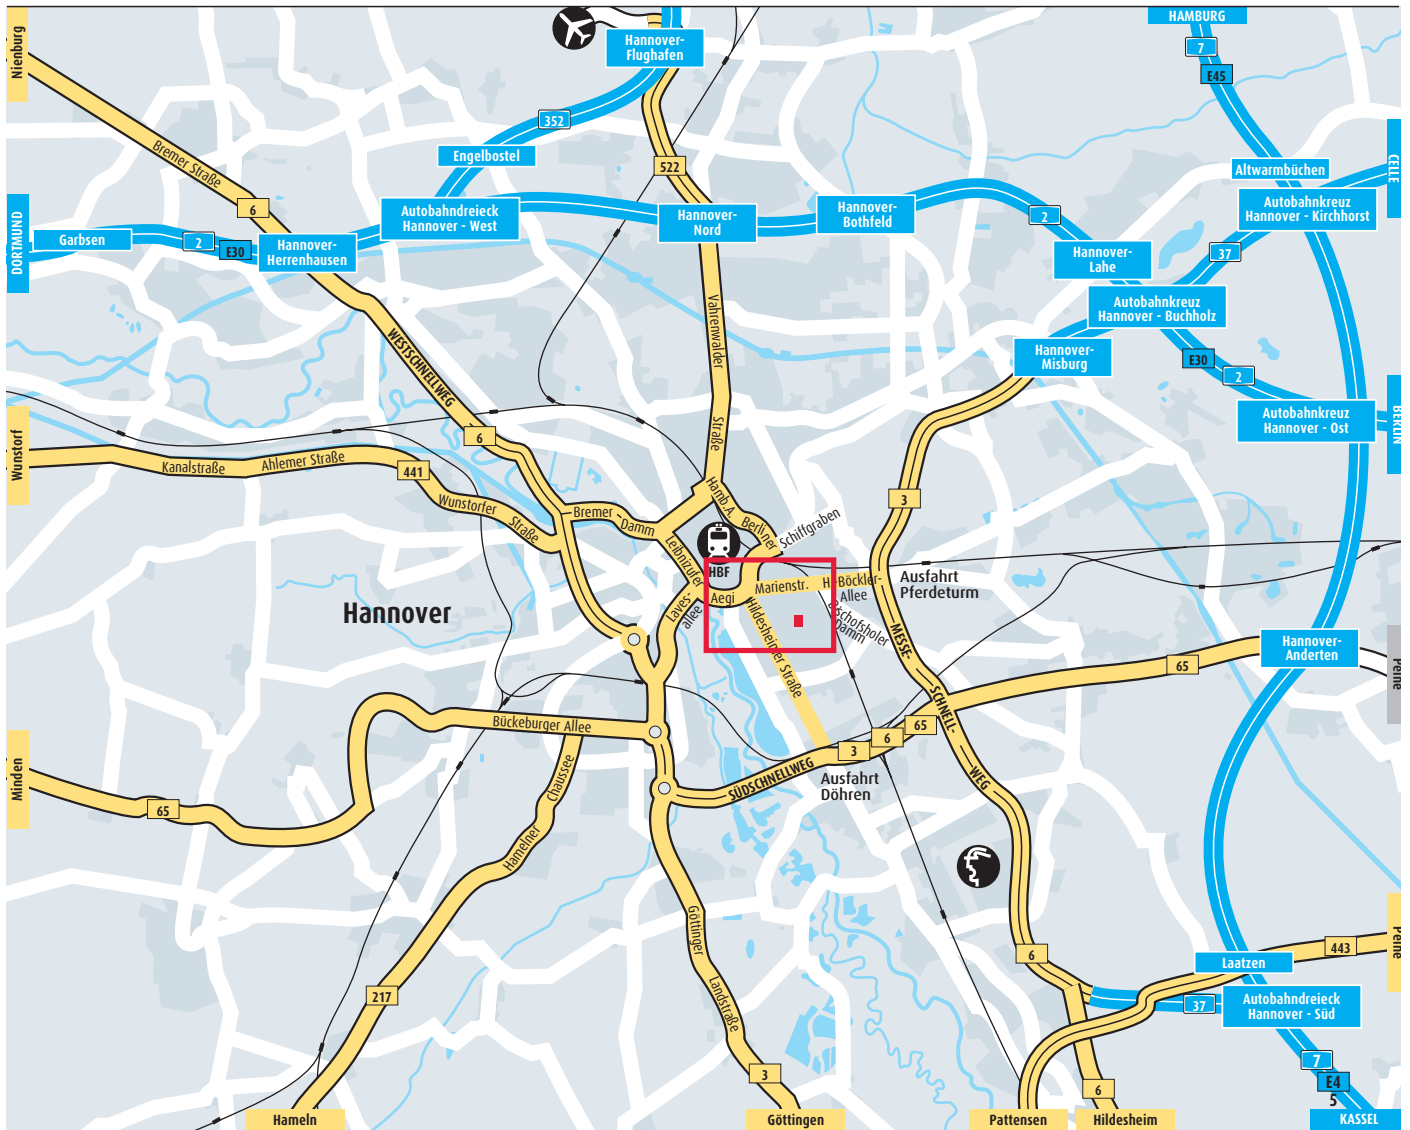

MAXBAUER & MAXBAUER
Kommunikation und Design
Seilerstraße 15 D (Eisfabrik)
30171 Hannover
Telefon (0511) 76 07 73 70
Telefax (0511) 76 07 73 80
E-Mail maxbauer@maxbauer.com
Internet www.maxbauer.com